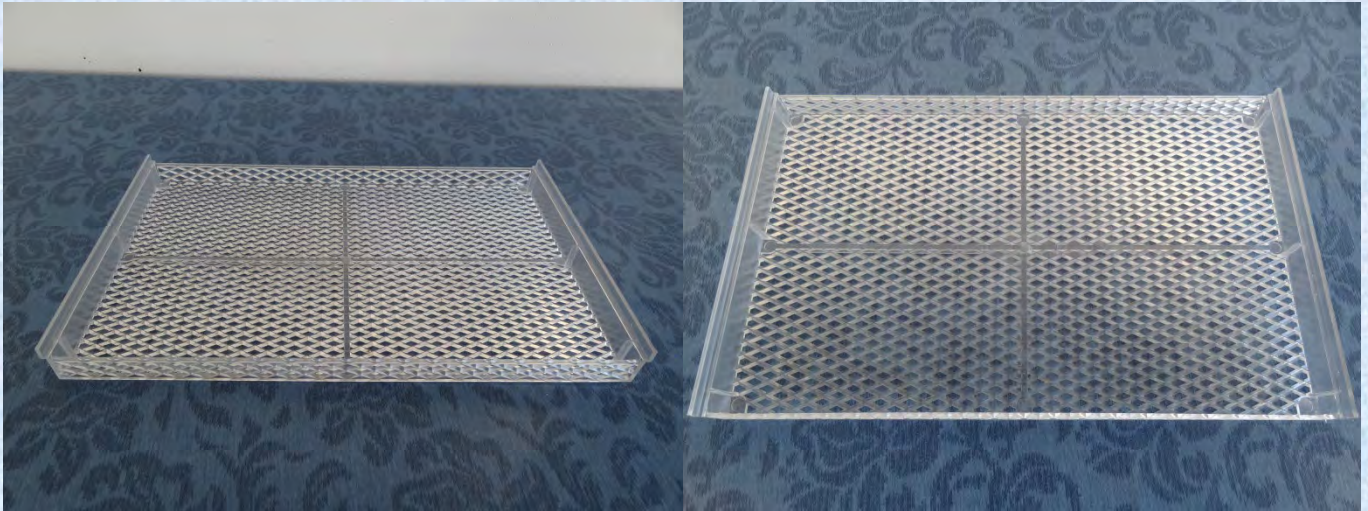

CASSETTINE

per modello NWT5:

Cassettine mm 290x180x18

per modello NWT-35 E SUPERIORI :

Cassettine mm 600x400x70